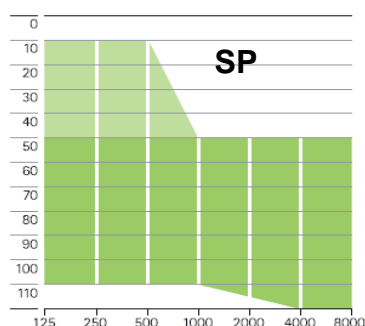

Серия Naída

Модели: Naída I SP / Naída I UP, Naída IX SP / Naída IX UP

Naída I SP / Naída I UP

6 каналов
Обработка сигнала Power Processing
BassBoost – дополнительное усиление низких частот
2 акустические программы + 2 для FM и/или T-катушки
Технология WhistleBlock – подавление обратной связи
Система NoiseBlock – подавление шума
Ненаправленный микрофон
Защитные фильтры микрофона
Водонепроницаемость
DataLogging – непрерывная регистрация данных
Аудиовход
FM-приемник: интегрированный в дизайн или универсальный
Крепление Secure 'n Stay
Размер батареи 13 (SP) или 675 (UP)
AudiogramDirect – аудиометрия in situ

Naída IX SP / Naída IX UP

20 каналов
Обработка сигнала Power Processing
BassBoost – дополнительное усиление низких частот
SoundFlow Premium – автоматическое функционирование
5 переключаемых вручную программ (свободно конфигурируемые)
SoundRecover – нелинейная частотная компрессия
DuoPhone – бинауральная подача голоса собеседника при поднесении телефона к одному уху
ZoomControl – управление направленностью
Технология WhistleBlock – подавление обратной связи
EchoBlock – подавление эха и реверберации
Система NoiseBlock – подавление шума
SoundRelax – подавление импульсных шумов
Цифровая направленность VoiceZoom
WindBlock – подавление шума ветра
Водонепроницаемость
EasyFM – автоматическое обнаружение FM-передатчика
EasyPhone – автоматическое обнаружение телефона
DataLogging – непрерывная регистрация данных
FM-приемник: интегрированный в дизайн или универсальный
Пульт дистанционного управления myPilot
Коммуникационный интерфейс iCom
Real Ear Sound – имитация функции ушной раковины
QuickSync – синхронизация правого и левого аппаратов
Крепление Secure 'n Stay
Размер батареи 13 (SP) или 675 (UP)
Беспроводная настройка
AudiogramDirect – аудиометрия in situ

Параметр\модель	Naída I SP / IX SP	Naída I UP / IX UP
ВУЗД90	140 дБ УЗД	142 дБ УЗД
Макс. усиление	75 дБ	82 дБ
Диапазон частот	<100-6100 Гц / <100-6400 Гц	<100-4900 Гц
Гармонические искажения	4%-2%-1% (500-800-1600 Гц)	3%-2%-1% (500-800-1600 Гц)
Рабочий ток	1,3 мА	1,3 мА
Экв. входной шум	19 дБ УЗД	19 дБ УЗД
Компрессия (сраб./восст.)	1 мс / 50 мс	1 мс / 70 мс