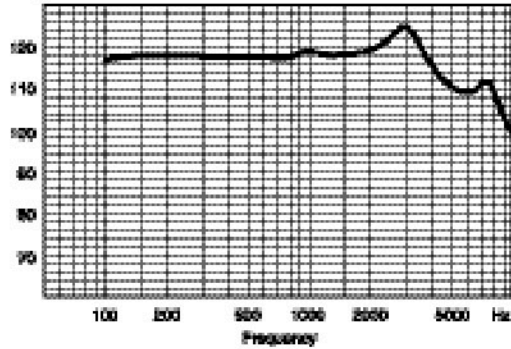

## MAXIMUM OUTPUT - EAR SIMULATOR

IEC 60118-0

Output: dB SPL