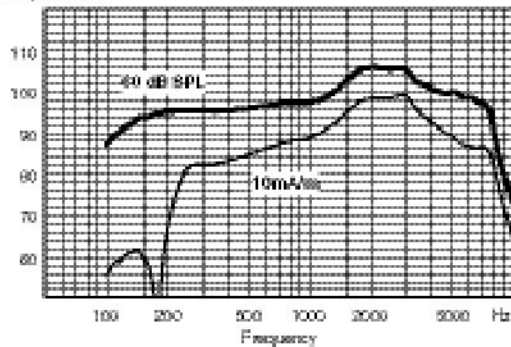

OUTPUT - EAR SIMULATOR

IEC 60118-0

Output: dB SPL