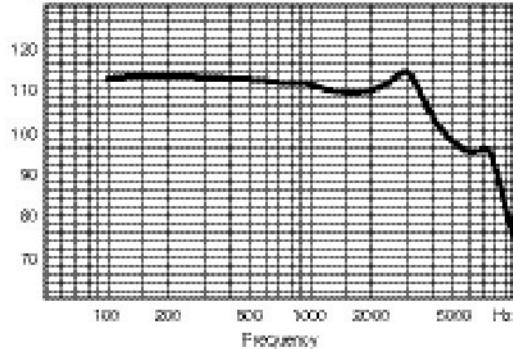

MAXIMUM OUTPUT - 2CC COUPLER

IEC 60118-7 / ANSI S3.22-2009

Output: dB SPL